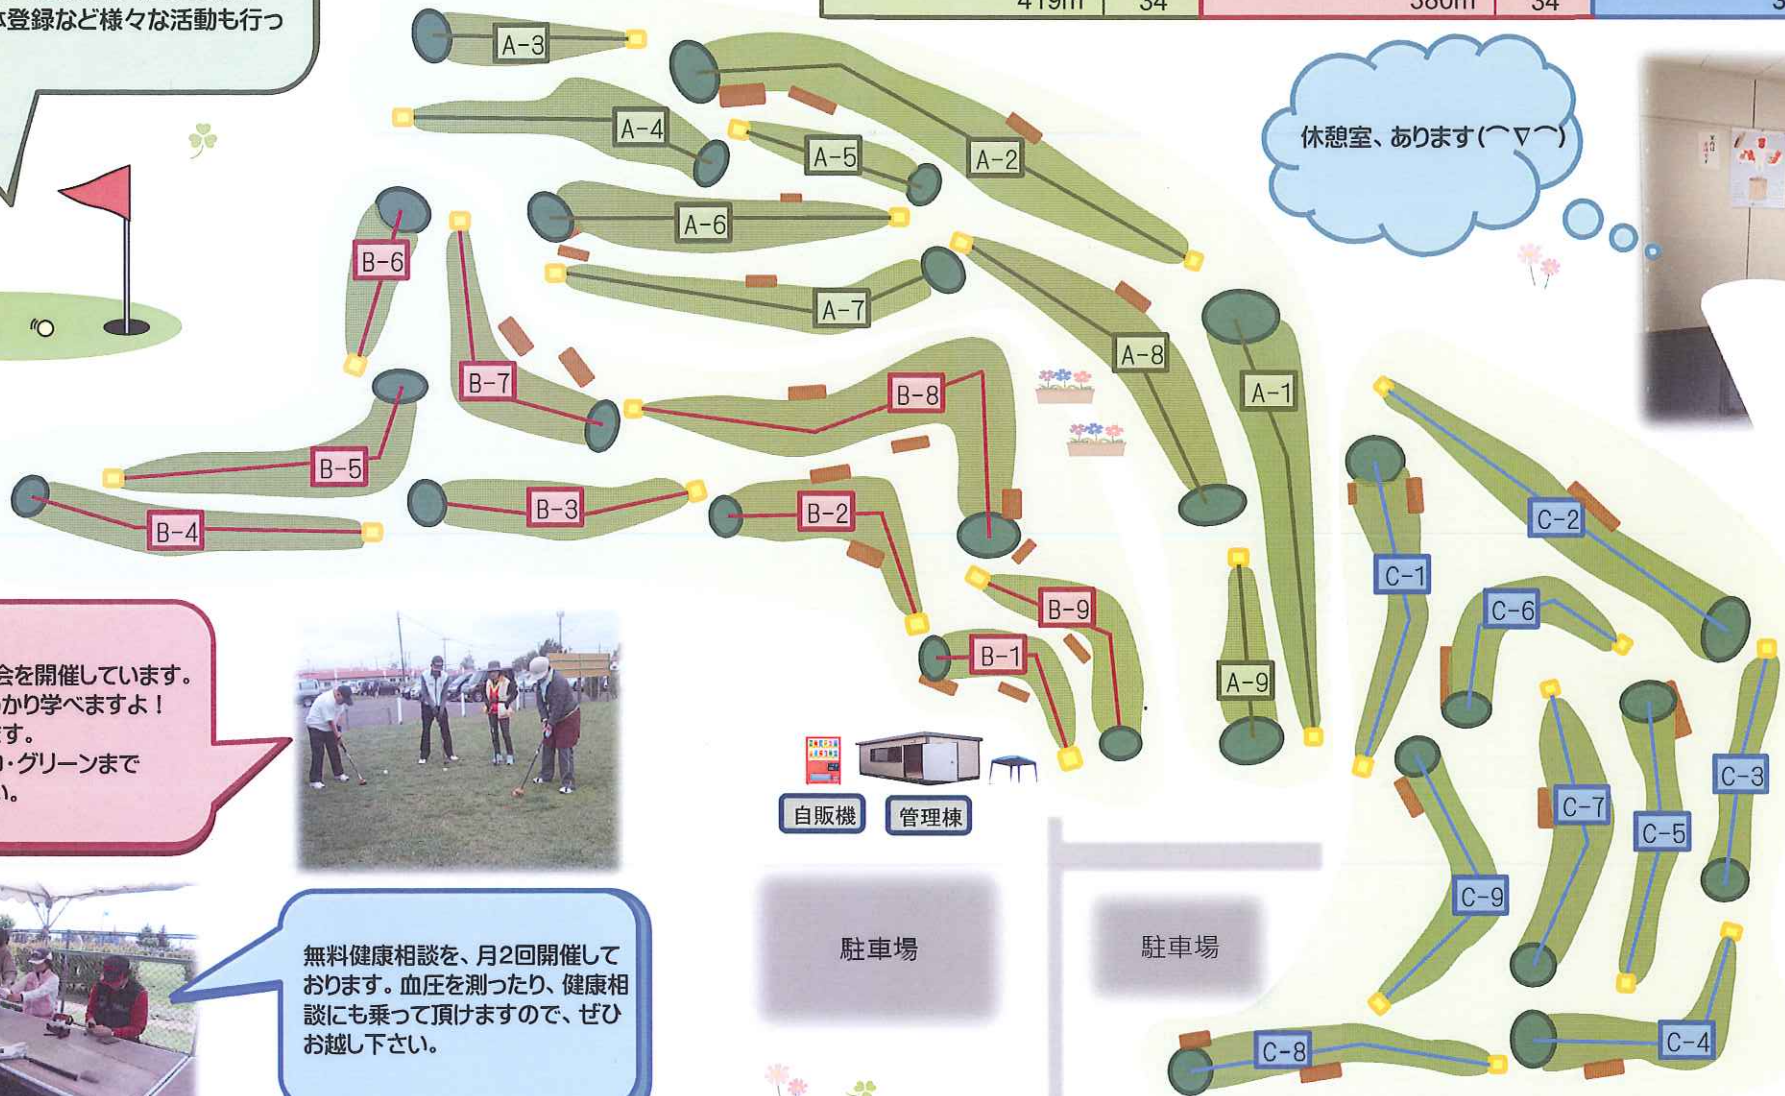

# コース・施設案内

3コース、27ホールからなる変化に富んだコースで、初級・中級者向けのややテクニカルなコースです。  
 たくさんの方々に、年齢問わず、ご利用頂いています。健康相談・初心者講習・各大会・団体登録など様々な活動も行っております。

クラブ・ボールの無料貸出しています。  
 子ども用もありますよ♪

Hole No.	Distance	PAR	Hole No.	Distance	PAR	Hole No.	Distance	PAR
A-1	56	4	B-1	29	3	C-1	40	4
A-2	79	5	B-2	38	4	C-2	60	4
A-3	30	3	B-3	43	4	C-3	30	3
A-4	46	4	B-4	50	4	C-4	40	4
A-5	27	3	B-5	49	4	C-5	38	3
A-6	50	4	B-6	20	3	C-6	36	4
A-7	57	4	B-7	41	4	C-7	39	3
A-8	52	4	B-8	75	5	C-8	46	4
A-9	22	3	B-9	35	3	C-9	44	4
	419m	34		380m	34		373m	33

休憩室、あります(▽▽)

初心者講習会を開催しています。  
 基礎からしっかり学べますよ！  
 大会もあります。  
 詳細は、エコ・グリーンまでご連絡下さい。

無料健康相談を、月2回開催しております。  
 血圧を測ったり、健康相談にも乗って頂けますので、ぜひお越し下さい。

自販機 管理棟

駐車場

駐車場